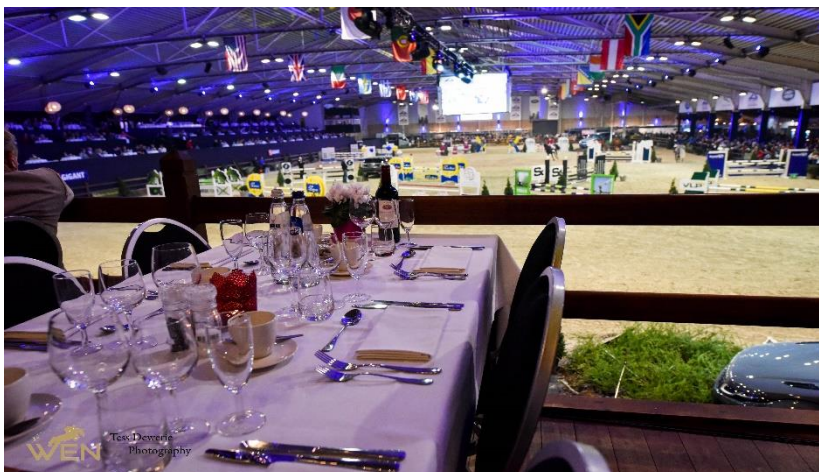

Zondag 5 januari

90cm	FINALE	150-100-75-50-40-30-25-20€->10€
100cm	FINALE	200-150-100-75-50-40-30-25€->15€
120cm	FINALE	500-300-200-150-100-75-50-50€->20€
110cm	FINALE	250-200-150-100-75-50-40-30€->15€

Inschrijvingsgeld (3 proeven + stal inclusief 2 pakken krullen)

50+70cm (kids tot 12j)	125€
80cm pony's	150€
90cm pony's	175€
100cm pony's	200€
80cm	150€
90cm	175€
100cm	200€
110cm	225€
120cm	250€
Elektriciteit	50€ (cash te betalen bij aankomst)

AANKOMST PAARDEN: 1 januari tussen 14u-18u en 2 januari tussen 7u-15u

Aanvragen om stallen samen te zetten: secretariaat@azelhof.be tot 27/12 !

RESERVATIE TAFEL OP HET VERWARMDE INDOORTERRAS

Voor 250€ kan U een tafel reserveren op het indoorterras voor gans de NY euro-regio met prachtig zicht op de piste. U kan a la carte bestellen van het restaurant

RESERVATIE: secretariaat@azelhof.be

TOPSPORT#AMBIANCE#GEZELLIGHEID=AZELHOF